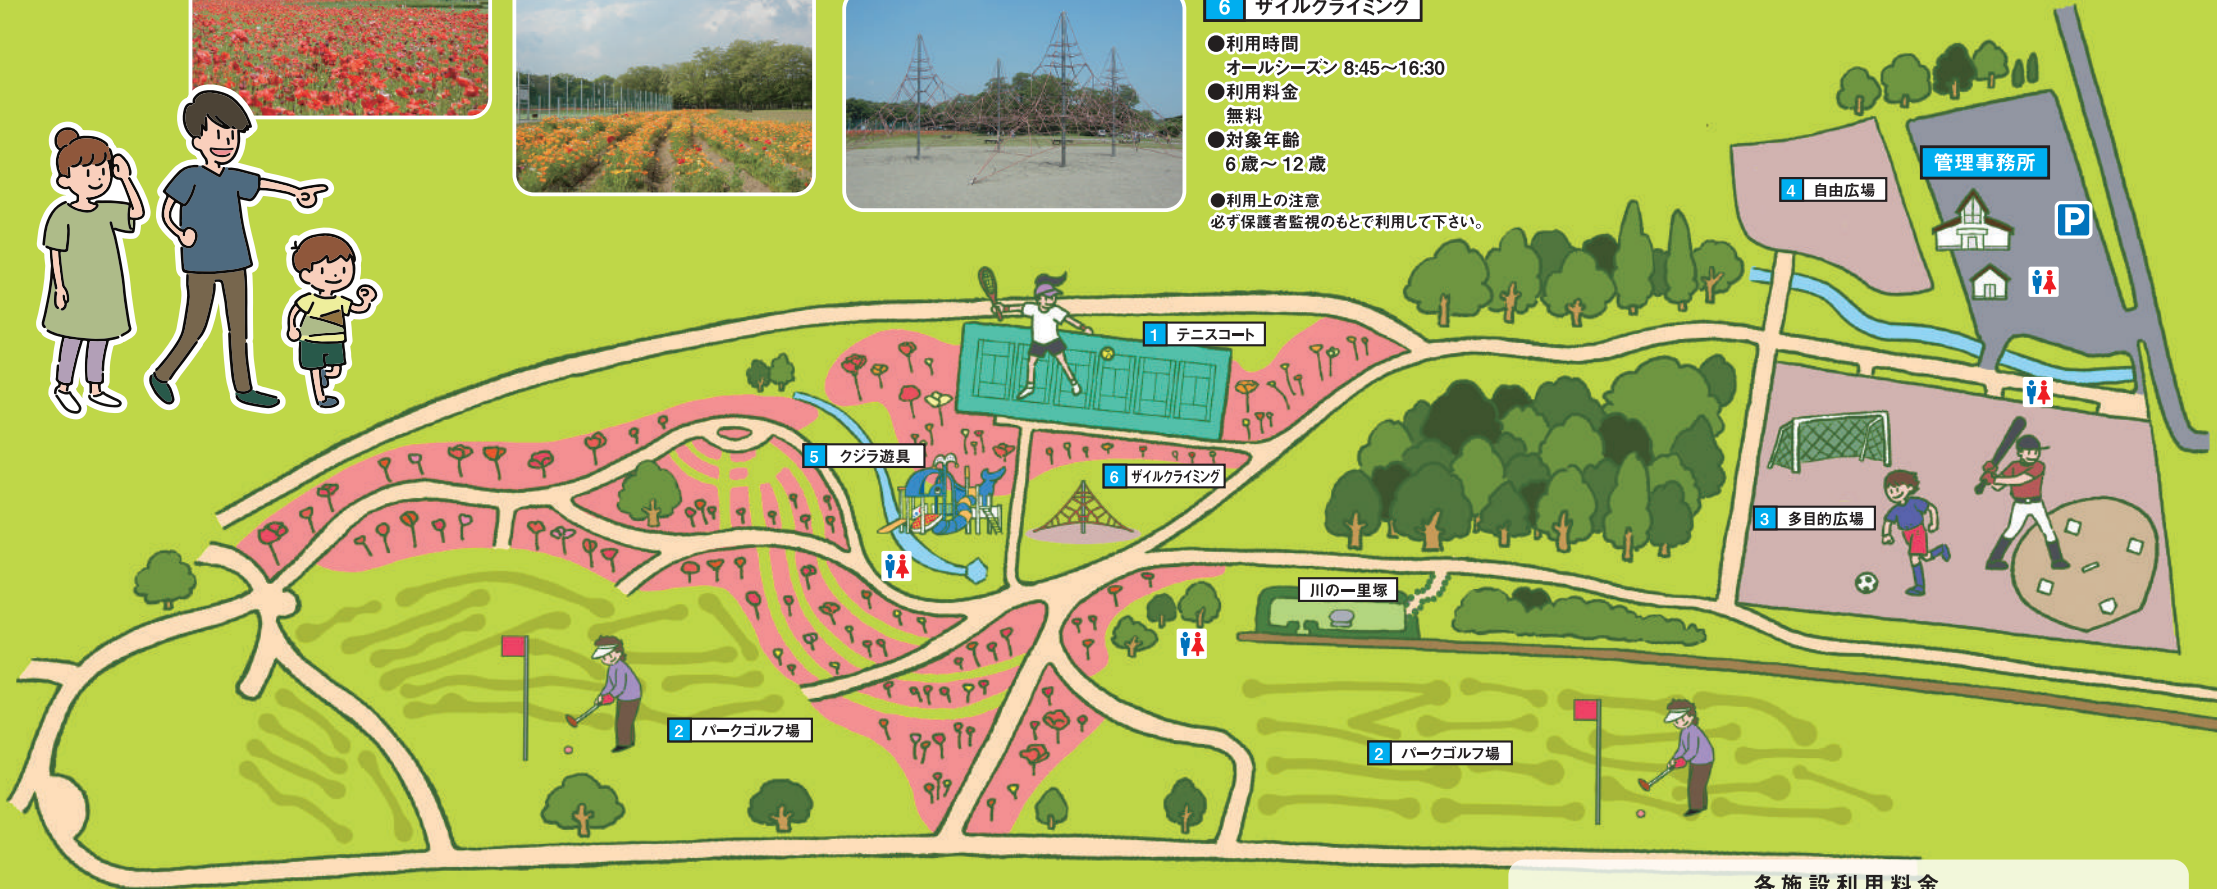

花畑

5月中旬～6月上旬
ホビー

※天候などにより時期がずれる
可能性があります。ご了承ください。

1 テニスコート

●利用時間 (1面)
春・夏シーズン (4月～9月)
午前 | 8:30～12:00
午後 | 12:00～18:00
秋・冬シーズン (10月～3月)
午前 | 8:30～12:00
午後 | 12:00～17:30

5 クジラ遊具

●利用時間
オールシーズン 8:45～16:30
●利用料金
無料
●対象年齢 (複合遊具のため遊具により
対象年齢が違います)
3歳～6歳 / 6歳～12歳

●利用上の注意
必ず保護者監視のもとで利用して下さい。

6 ザイルクライミング

●利用時間
オールシーズン 8:45～16:30
●利用料金
無料
●対象年齢
6歳～12歳
●利用上の注意
必ず保護者監視のもとで利用して下さい。

2 パークゴルフ場

●オールシーズン
8:45～16:30

※最終受付は14:30と
なります。

3 多目的広場

●利用時間
春・夏シーズン (4月～9月)
午前 | 8:30～12:00
午後 | 12:00～18:00
●秋・冬シーズン (10月～3月)
午前 | 8:30～12:00
午後 | 12:00～17:30

各施設利用料金

多目的広場 (土日祝日)			多目的広場 (平日)		
午前	午後	1日	午前	午後	1日
2,750円	3,600円	6,100円	1,500円	2,000円	3,500円
硬球使用不可 県内高校生以下割引料金あり			硬球使用不可 県内高校生以下割引料金あり		
テニスコート (土日祝日)			平日割引: 基本料金 (2時間) 500円 県内高校生以下割引料金あり		
午前	午後	1日			
1,000円	1,500円	2,500円			
パークゴルフ場			小・中学生割引料金あり		
1周	2周	1日			
500円	800円	1,000円			